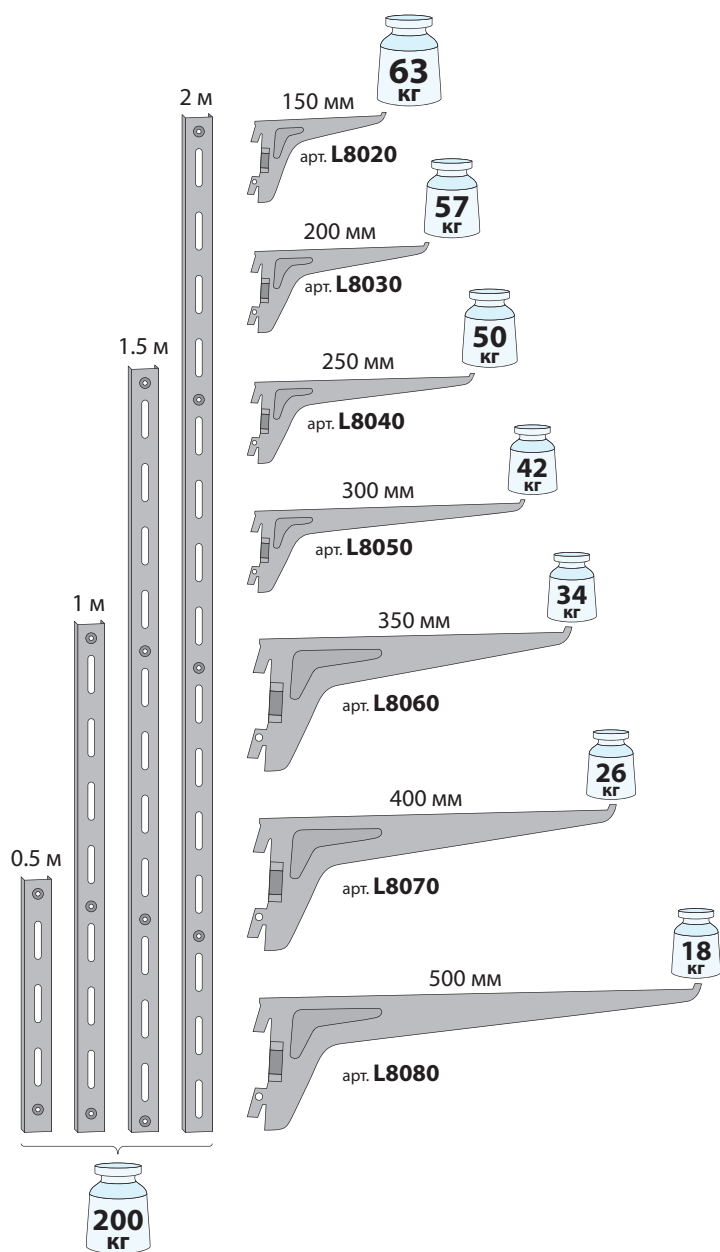

МАКСИМАЛЬНАЯ НАГРУЗКА

На регулируемые системы

С одним пазом

Цвета: черный, коричневый, блестящий алюминий, белый.

С двумя пазами

Цвета: черный, коричневый, блестящий алюминий, белый.