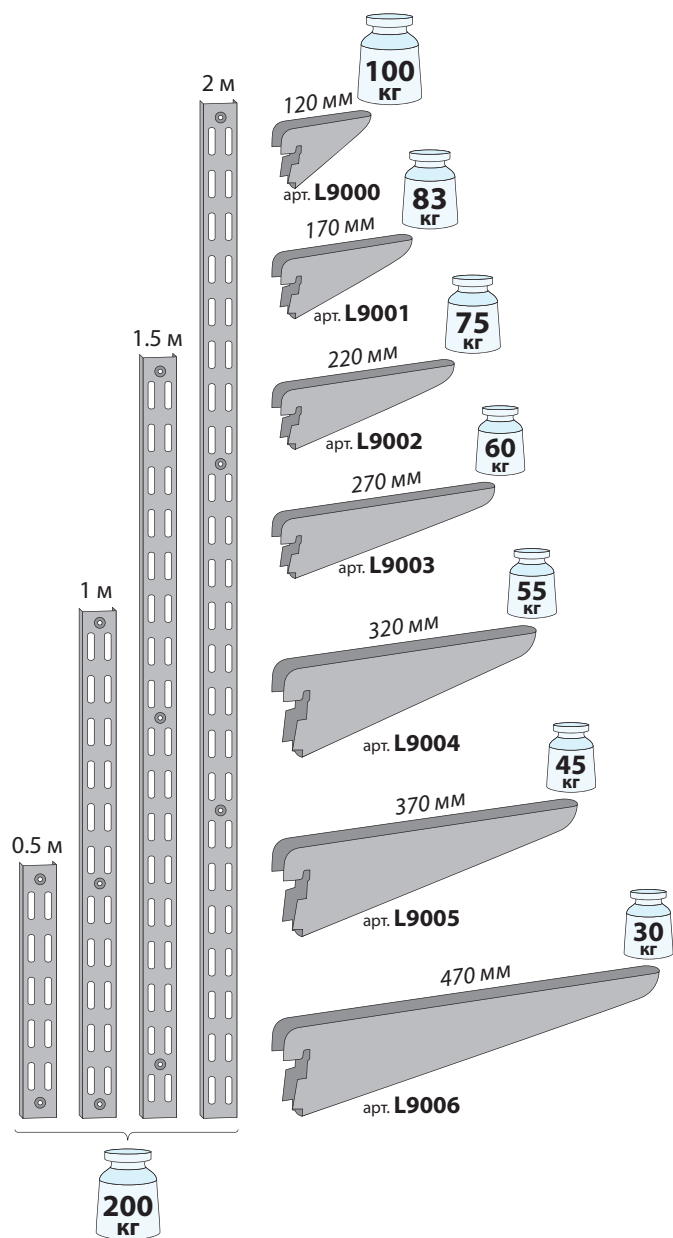

МАКСИМАЛЬНАЯ НАГРУЗКА

На регулируемые системы

С одним пазом

Цвета: черный, коричневый, блестящий алюминий, белый.

С двумя пазами

Цвета: черный, коричневый, блестящий алюминий, белый.