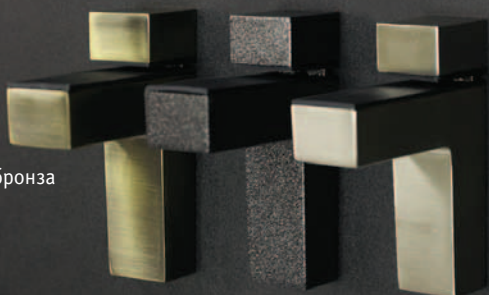

Modena

медь
антик золото
антик бронза
графит
хром

↕
67×65×53 мм
57×36×45 мм

Athens

никель
хром
графит
антик бронза

↕
86×23×66 мм

Придать вашему интерьеру неповторимость и уникальность поможет наша новая серия дизайнерских кронштейнов Column, Modena и Athens.