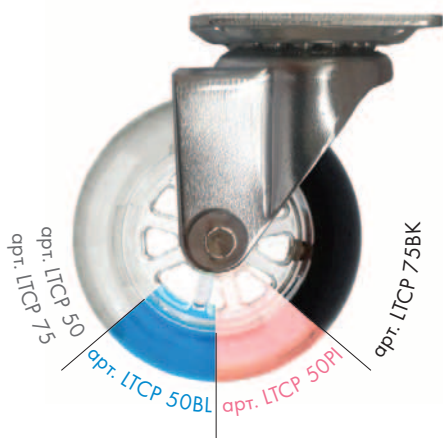

арт. LTCT 50